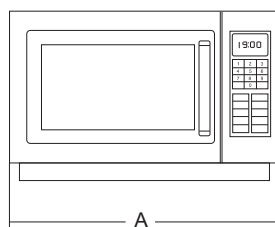

MD 1000

- Potenza resa microonde 1000 Watt.
- Comandi digitali.
- Interno ed esterno in acciaio inox.
- Piatto fisso in vetroceramica.
- Apertura con pratica maniglia ed ampio vetro per controllo livello di cottura.

- 1000 Watt output induction power
- Digital controls
- Stainless steel cabinet and cavity finish
- Ceramic glass cooking plate
- See-through opening door with practical handle

												
	watt	watt	Mhz	lt	mm	mm	mm	mm	mm	mm	kg	kg
MD 1000	1ph	1.500	1000	2.450	25	330x360 h.200	520	442	790	312	17.7	19.3