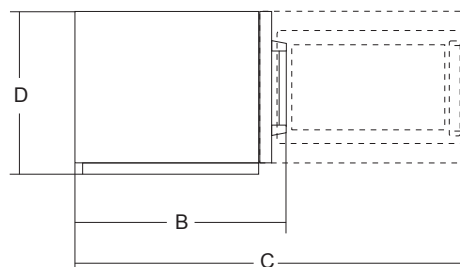

MD 1000

- Potenza resa microonde 1000 Watt.
- Comandi digitali.
- Interno ed esterno in acciaio inox.
- Piatto fisso in vetroceramica.
- Apertura con pratica maniglia ed ampio vetro per controllo livello di cottura.

- 1000 Watt output induction power
- Digital controls
- Stainless steel cabinet and cavity finish
- Ceramic glass cooking plate
- See-through opening door with practical handle

												
	watt	watt	Mhz	lt	mm	mm	mm	mm	mm	mm	kg	kg
MD 1000	1ph	1.500	1000	2.450	25	330x360 h.200	520	442	790	312	17.7	19.3